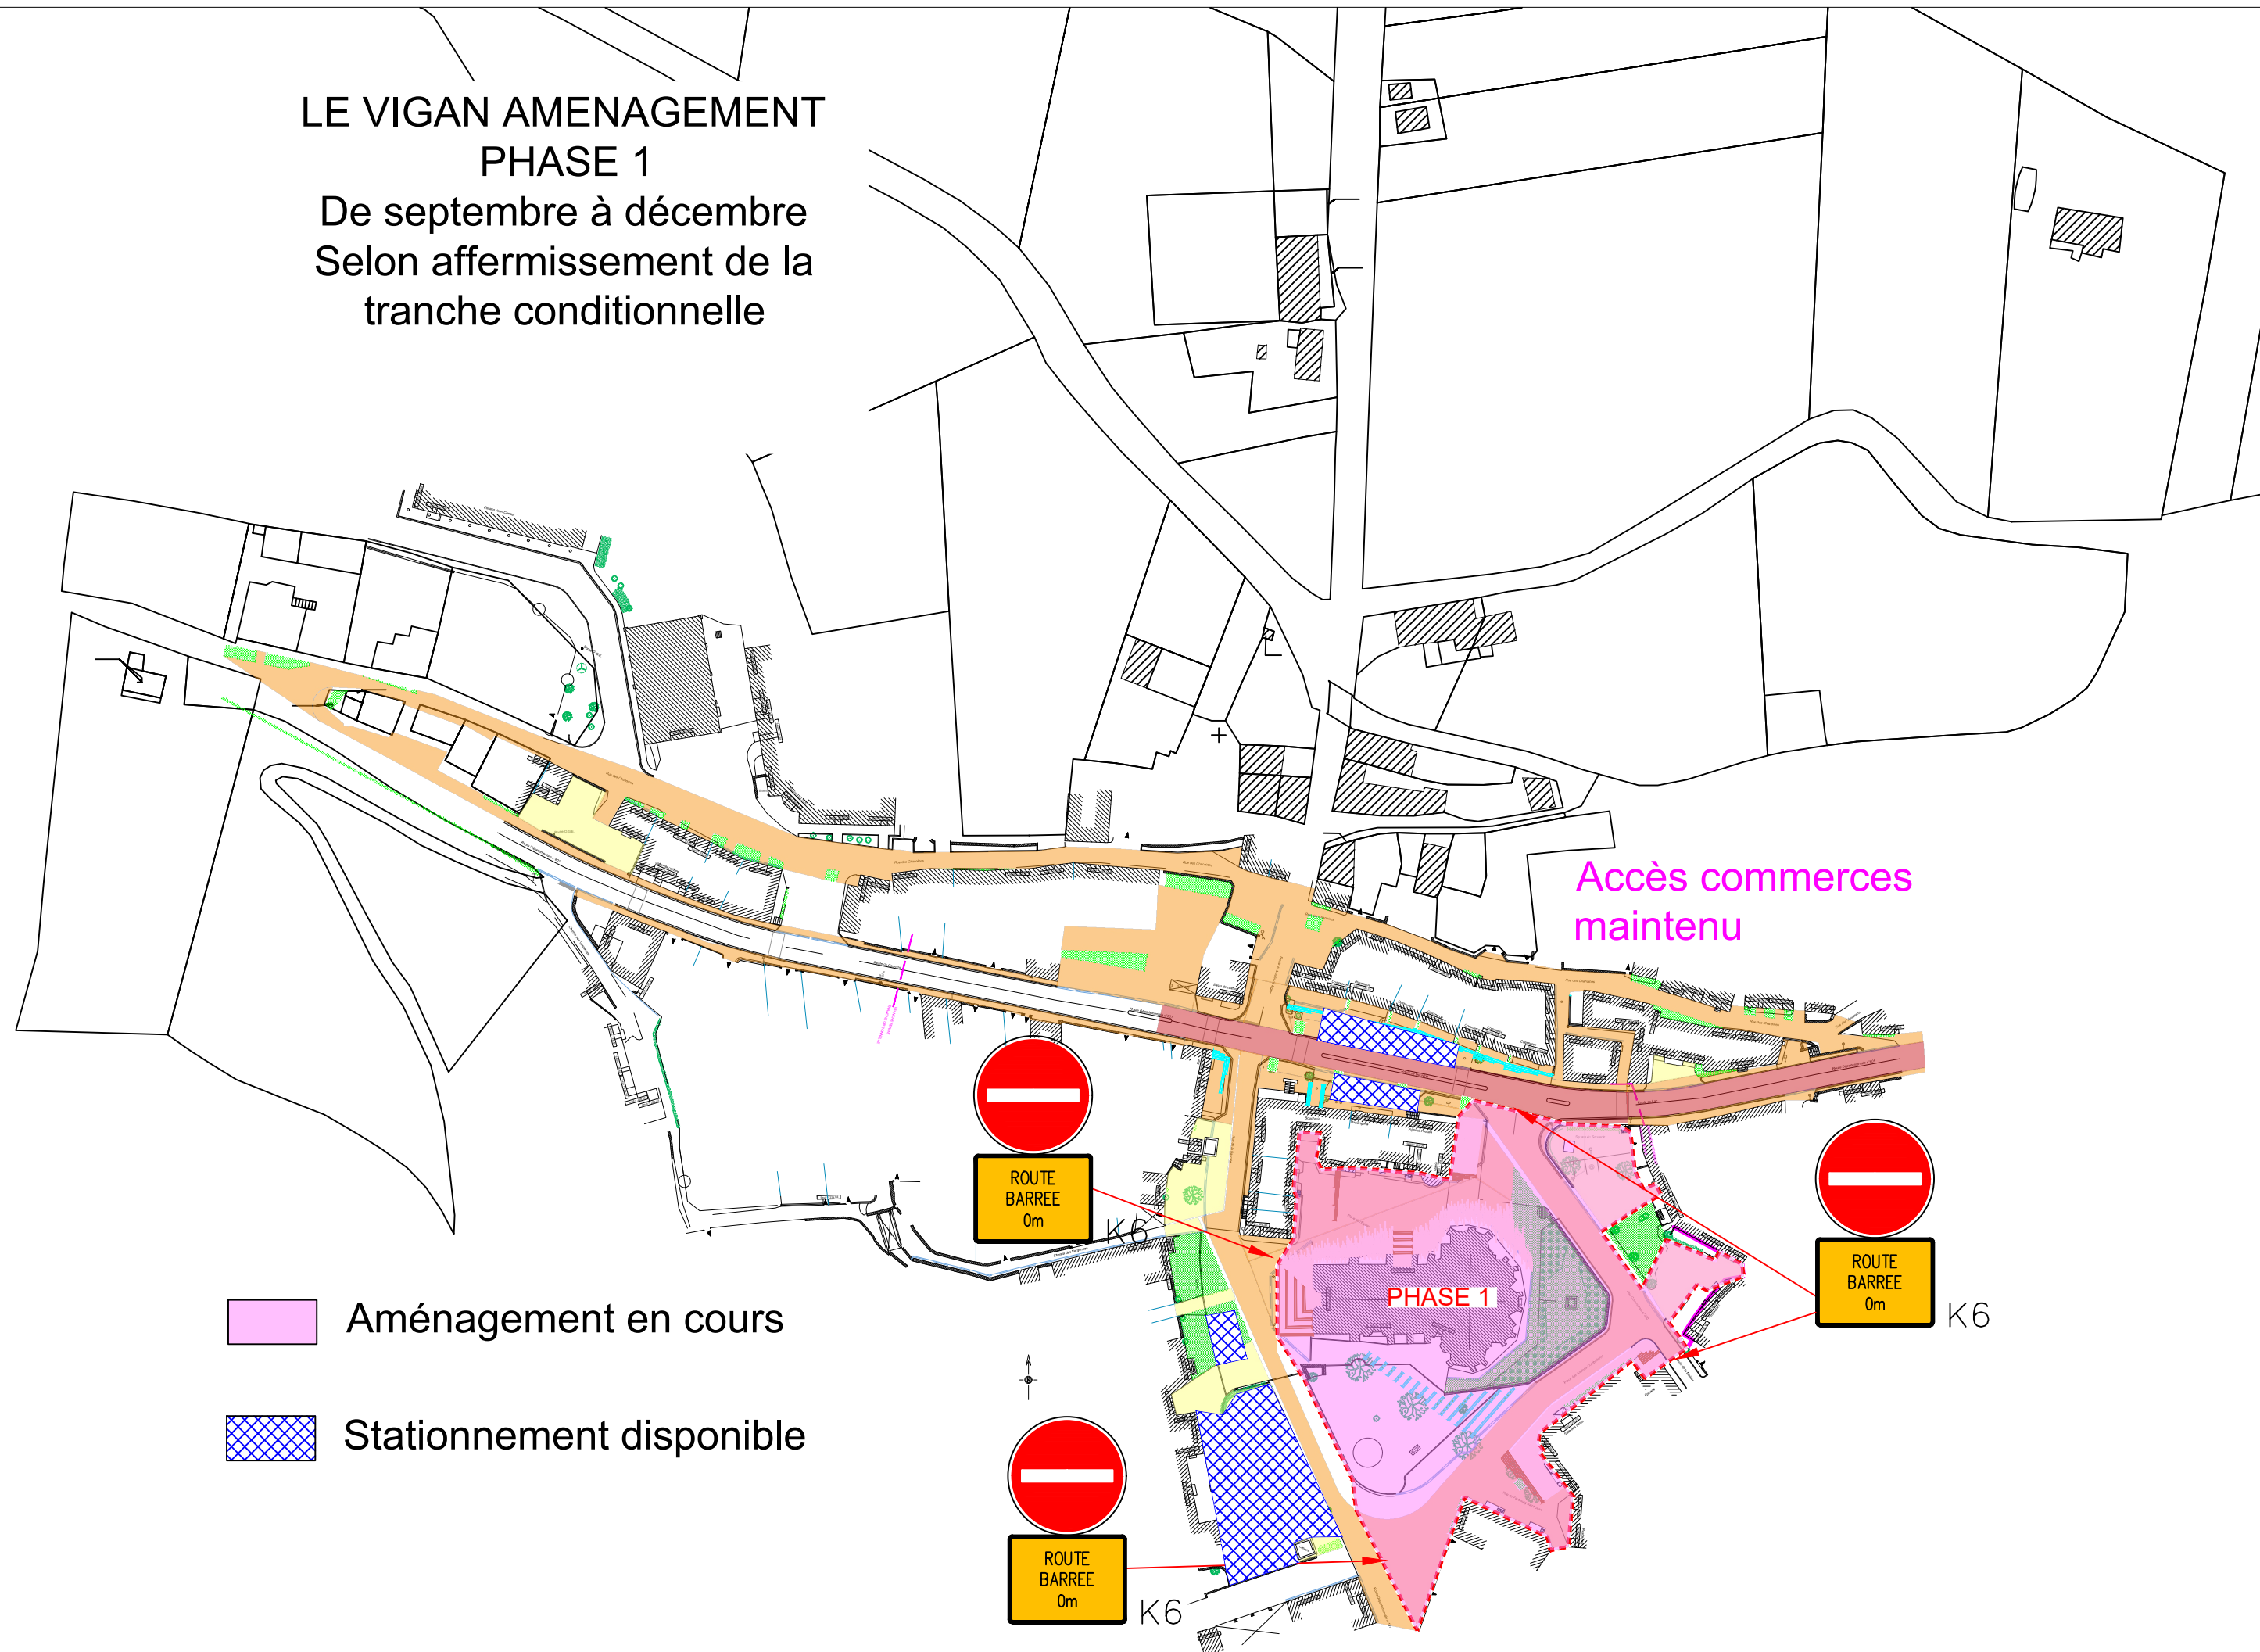

LE VIGAN AMENAGEMENT
PHASE 1
De septembre à décembre
Selon affermissement de la
tranche conditionnelle

-  Aménagement en cours
-  Stationnement disponible

Accès commerces
maintenu

ROUTE
BARREE
0m

ROUTE
BARREE
0m

ROUTE
BARREE
0m

PHASE 1

K6

K6