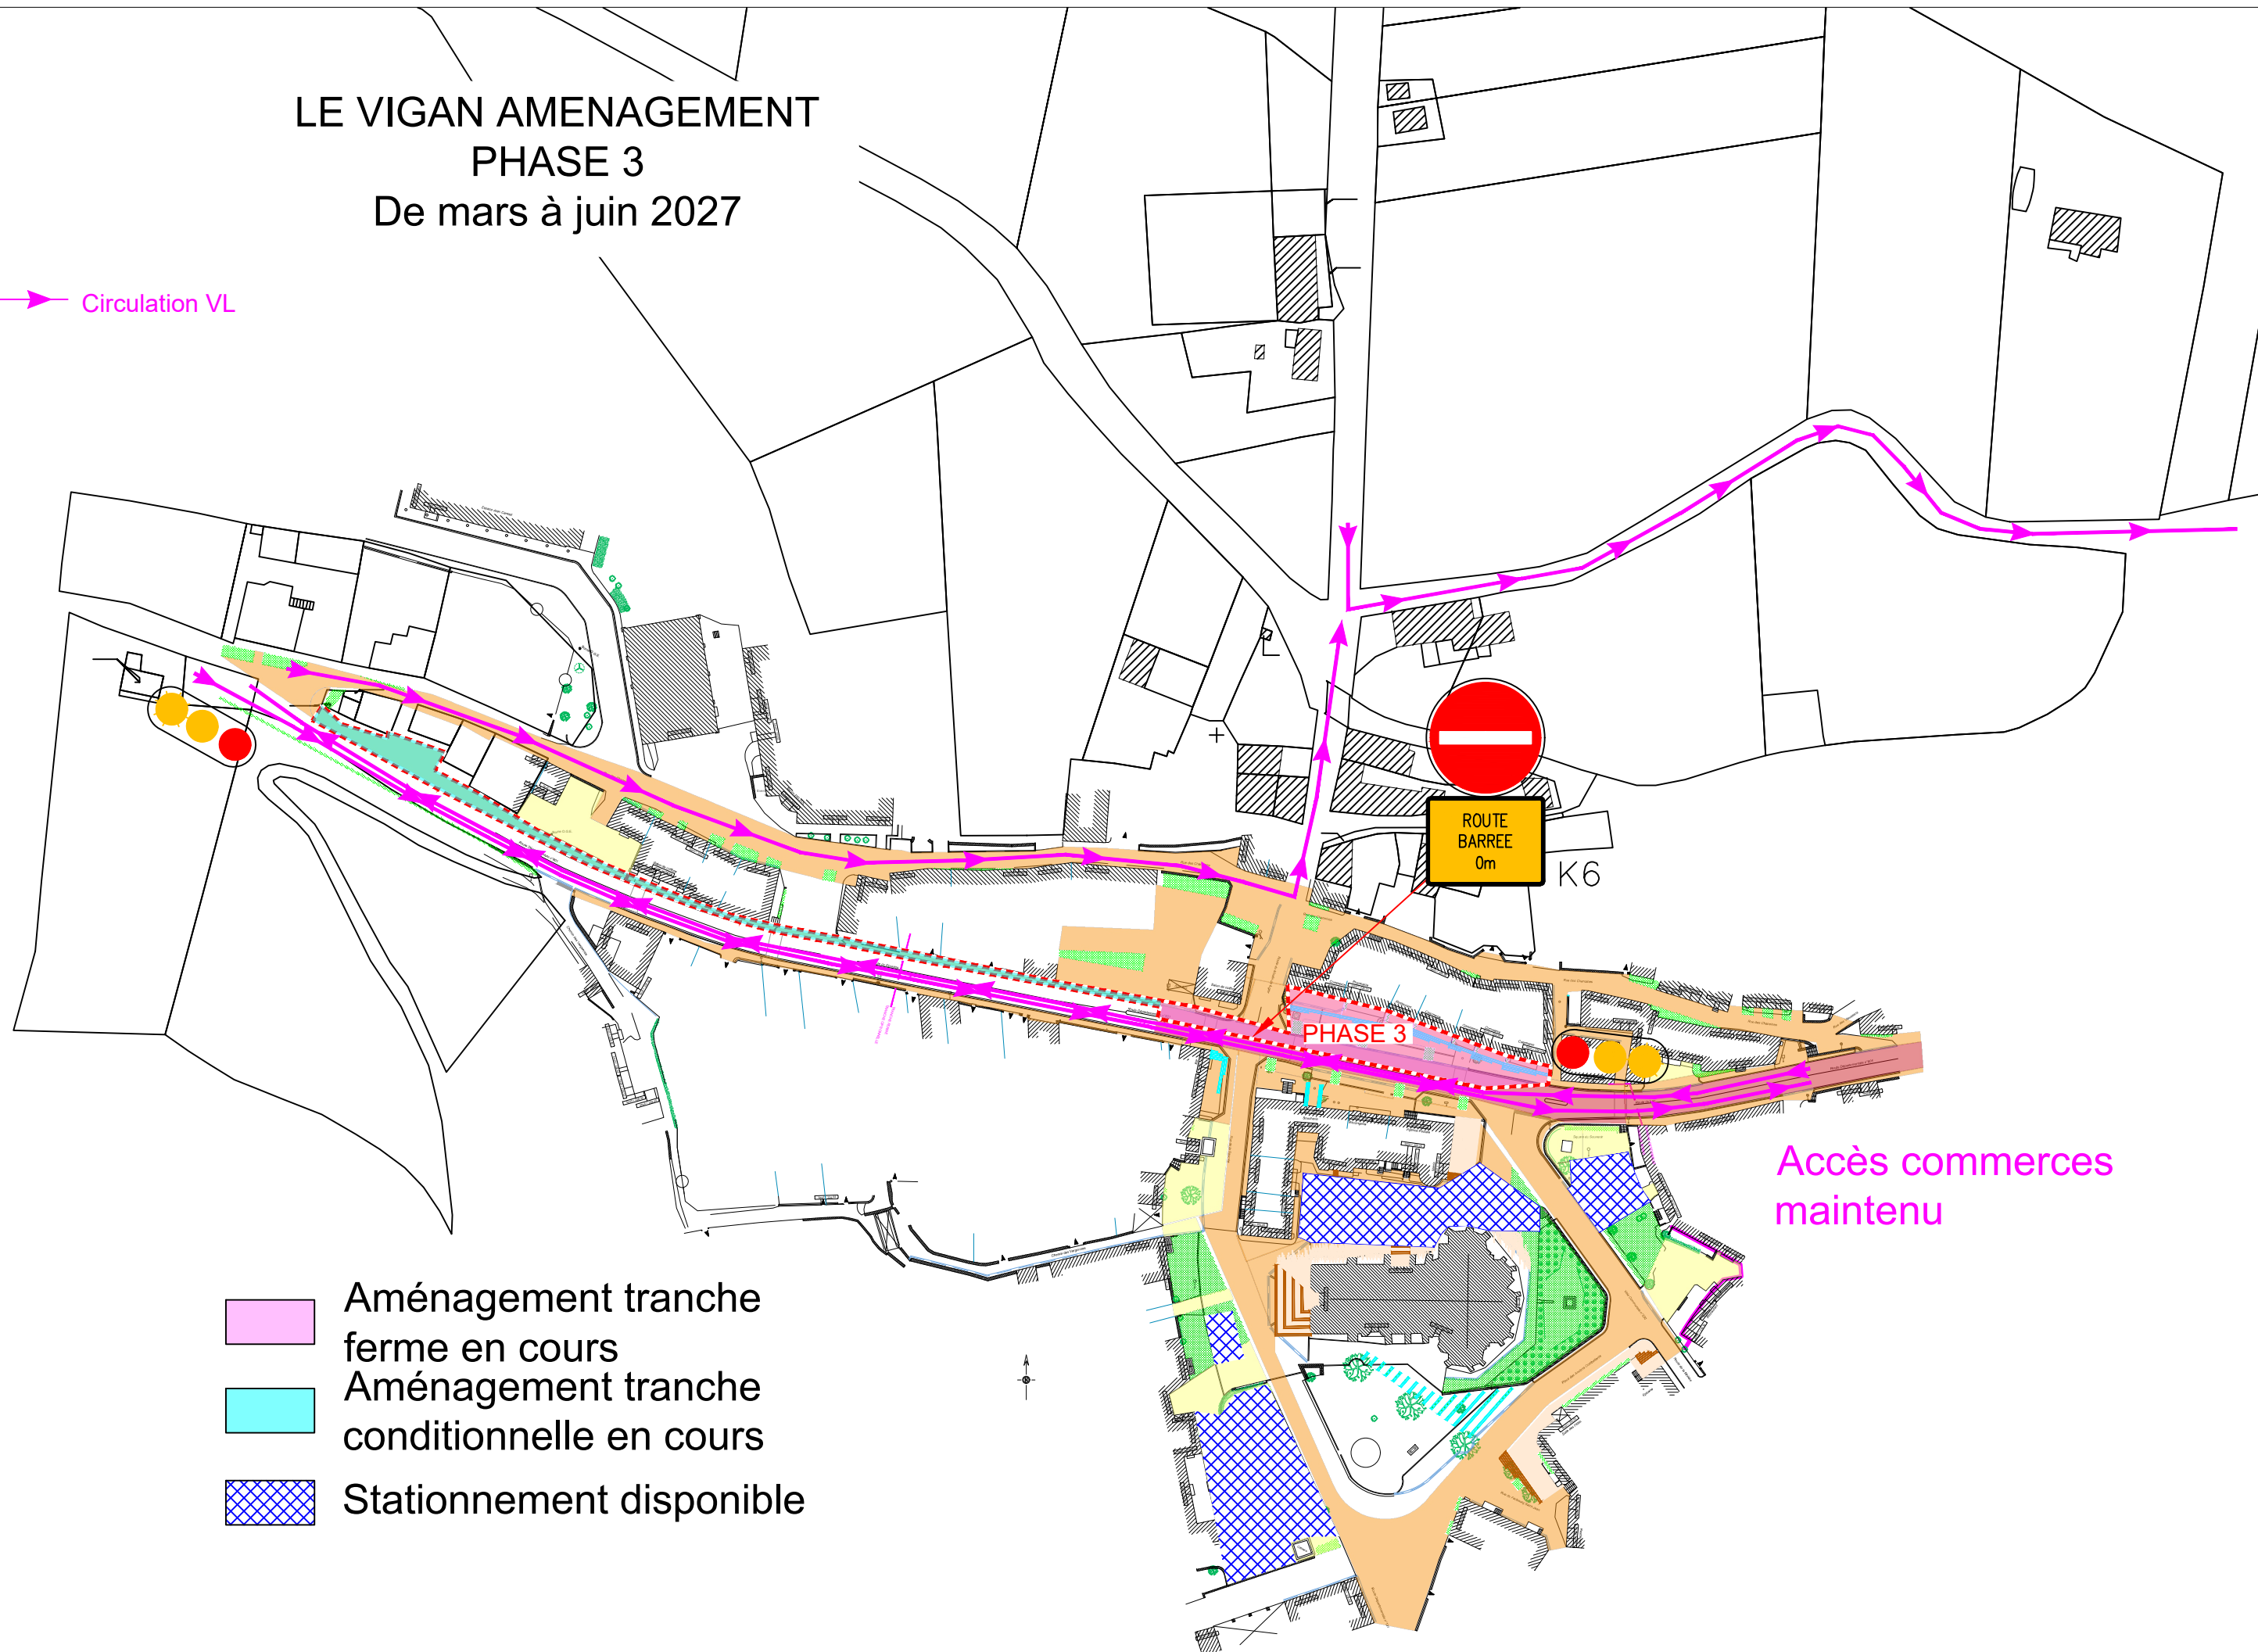

LE VIGAN AMENAGEMENT PHASE 3 De mars à juin 2027

→ Circulation VL

-  Aménagement tranche ferme en cours
-  Aménagement tranche conditionnelle en cours
-  Stationnement disponible

Accès commerces maintenu