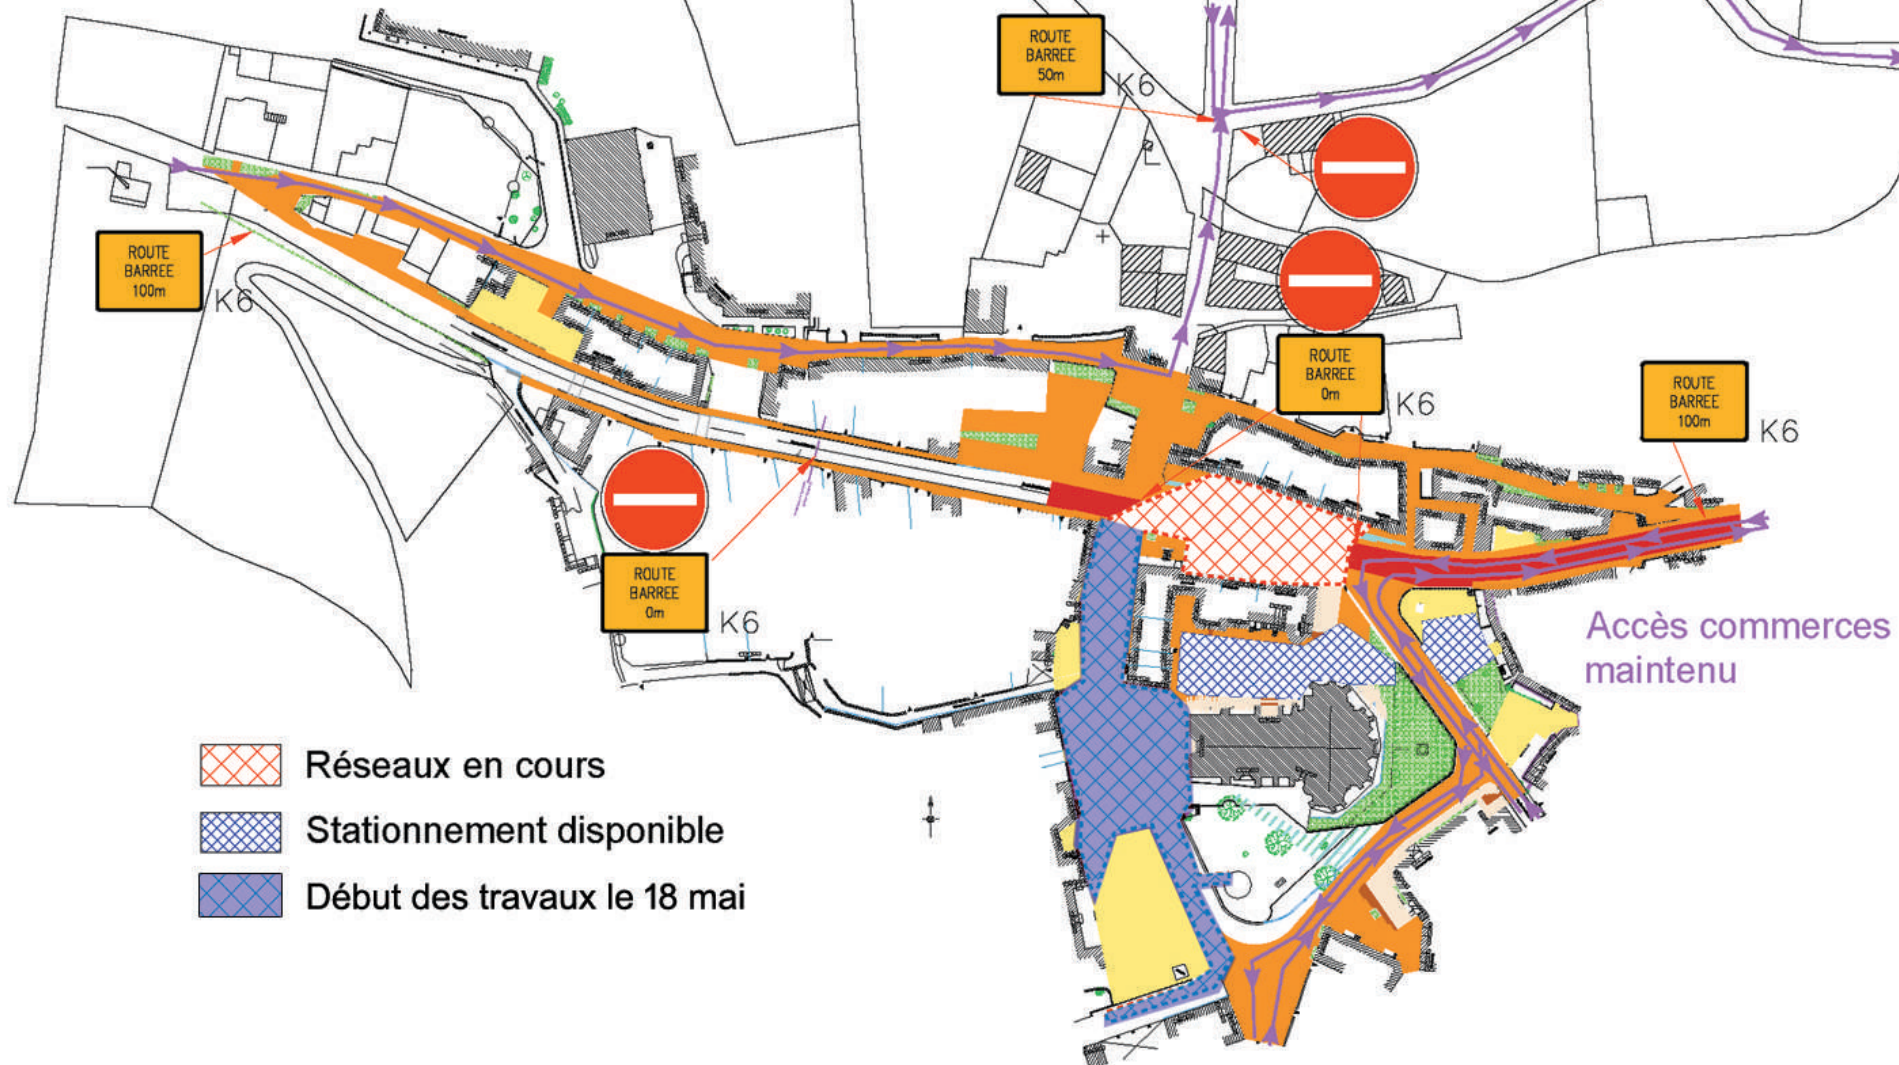

RESEAUX PHASE 2bis

Avril S16 et 17 - mai

→ Circulation VL

-  Réseaux en cours
-  Stationnement disponible
-  Début des travaux le 18 mai

COIFFEUR

**VERS
L'ÉCOLE**

**VERS LE
PRESBYTERE**

**CARREFOUR FERMÉ
2 OU 3 JOURS**